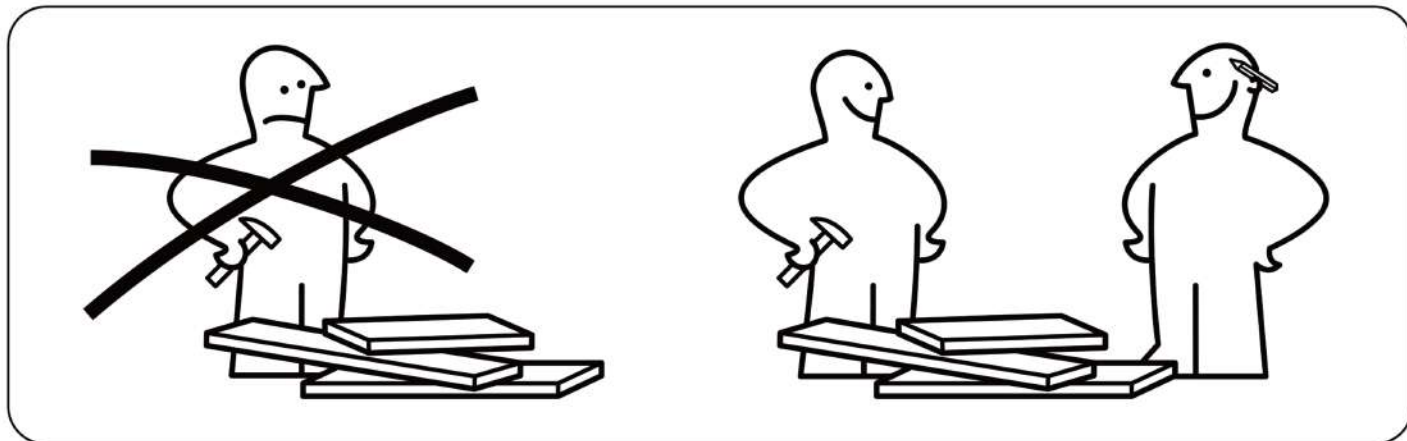

- Pred montážou sa uistite, že Vám nechýba žiadne náradie ani súčiastky.
- Uistite sa, že sú všetky súčiastky správne a v správnom množstve.
- Ak máte dotaz, neváhajte kontaktovať výrobcu.
- Užite si Váš nový nákup!